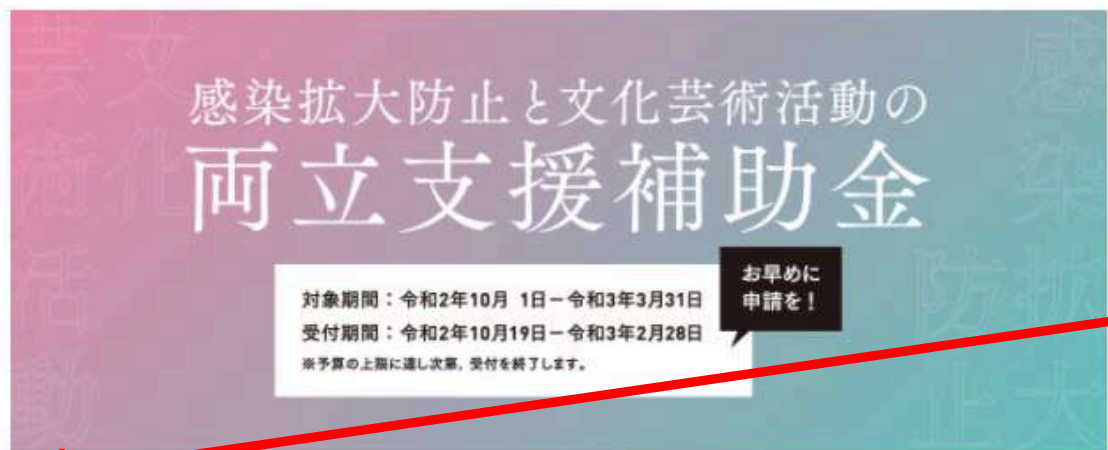

Kyoto Art Boxのイベントページに初めて情報登録をされる方