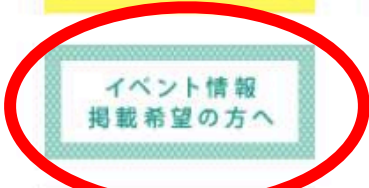

Kyoto Art Boxのイベントページに初めて情報登録をされる方